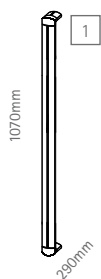

6 8 10 11 12 14 16,17 18,19 20 22 24,25 26,27 28,29 30 32 34 38 40 42,43 44 46 48,49 50 52 54 56,57

1
slider

slider soistes

MADE IN EU design by KD

1 +3x 2
price for this combination

2

SOTR360UTR
ripiano in acrilico satinato a forma di U
satinierte acrylplage in u-form
u-shaped tray in satin acrylic

3

SOTRA4STR
ripiano A4 con 30mm bordo, policarbonato satinato
A4 ablage mit 30mm rand, polycarbonat satiniert
tray A4 with 30mm lip, satin polycarbonat

SOSL1070
binario da parete in alluminio anodizzato color argento satinato con connettori in metallo pressofuso color argento

silber eloxierte aluminium wandschiene mit mattverchromten metall-druckguss-eckverbindern

wall rail made of silver anodized aluminium with matt chrome-plated, die-cast metal connectors

IT profilo soistes orizzontale, pensato per il montaggio a parete, che anche usato singolarmente dona un tocco di eleganza all'ambiente in cui viene utilizzato. si possono posizionare i ripiani liberamente su tutta la lunghezza del profilo.