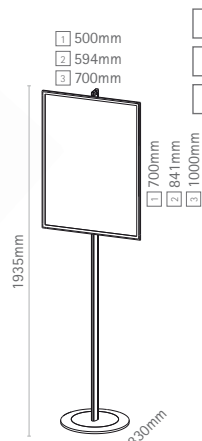

- 1 SOMS700500
- 2 SOMSA1
- 3 SOMS1000700

cornice magnetica maginfo slim, alluminio anodizzato color argento, base con rivestimento di protezione in abs.

schnellwechselrahmen maginfo slim, silber eloxiertes aluminium, abs-trittschutzring

quick exchange frame maginfo slim, silver anodized aluminium, abs-step on protection ring.