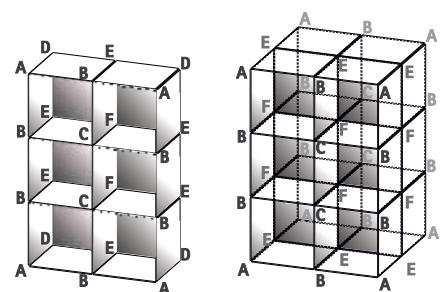

connector

 MADE IN TAIWAN quality control by KD

IT sistema modulare per vetrine ad incastro. realizzate la vostra personalissima vetrina con pannelli da 5mm ed i fissaggi angolari connector in policarbonato color vetro. a seconda della forma e delle dimensioni della vostra applicazione, ordinate i singoli pezzi che vi servono. gli esempi qui riproposti vi aiutano nella scelta del fissaggio giusto. ideale per negozi, showroom, musei, vetrine e anche per l'arredamento di casa.

DE schlagfeste eckverbinder aus glasgrünem polycarbonat für cuben nach dem baukasten-system. gestalten sie ihre persönliche vitrine mit connector eckhaltern und 5mm-paneeelen. die beispelskizzen helfen Ihnen bei der richtigen auswahl der entsprechenden eckverbinder. eine tolle sache für shop, showroom, museum, schaufenster und homebereich.

EN shock-resistant panel-connector made of glassgreen polycarbonate for modular cube systems. create your personal vitrine with 5mm-panels and connectors. the drawings with examples help you choosing the right parts. it's a peach for shop, showroom, museum, shop window and home as well.