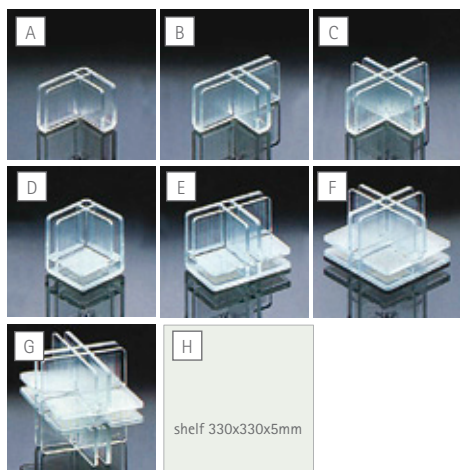

connector

 MADE IN TAIWAN quality control by KD

IT sistema modulare per vetrine ad incastro. realizzate la vostra personalissima vetrina con pannelli da 5mm ed i fissaggi angolari connector in policarbonato color vetro. a seconda della forma e delle dimensioni della vostra applicazione, ordinate i singoli pezzi che vi servono. gli esempi qui riproposti vi aiutano nella scelta del fissaggio giusto. ideale per negozi, showroom, musei, vetrine e anche per l'arredamento di casa.

DE schlagfeste eckverbinder aus glasgrünem polycarbonat für cuben nach dem baukasten-system. gestalten sie ihre persönliche vitrine mit connector eckhaltern und 5mm-paneeelen. die beispelskizzen helfen Ihnen bei der richtigen auswahl der entsprechenden eckverbinder. eine tolle sache für shop, showroom, museum, schaufenster und homebereich.

EN shock-resistant panel-connector made of glassgreen polycarbonate for modular cube systems. create your personal vitrine with 5mm-panels and connectors. the drawings with examples help you choosing the right parts. it's a peach for shop, showroom, museum, shop window and home as well.