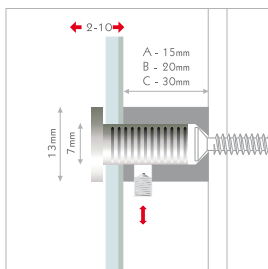

steel 13

IT sistema di fissaggio in acciaio con chiusura laterale di sicurezza per piccoli formati. fissare il distanziale alla parete, posizionare il pannello, inserire la testina nel foro e attraverso il pannello e completare il fissaggio tramite la brugola laterale di sicurezza, che impedisce che la targa possa venir manomessa o smontata. materiale: acciaio inox AISI304, testina con sfaccettature.

EN high-quality stainless steel, elegant facet appearance, plug-interlocksystem, tamper-proof, for small sizes. mount the fastener to the wall, put on the panel and plug the head through the panel into the fastener. fix the head in the fastener with the allen screw. material: stainless steel AISI304, head with facet cut.

IT sistema di fissaggio in acciaio con chiusura laterale di sicurezza per piccoli formati. fissare il distanziale alla parete, posizionare il pannello, inserire la testina nel foro e attraverso il pannello e completare il fissaggio tramite la brugola laterale di sicurezza, che impedisce che la targa possa venir manomessa o smontata. materiale: acciaio inox AISI304, testina con sfaccettature