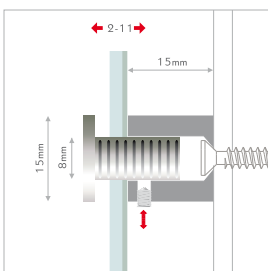

EN high-quality stainless steel, elegant facet appearance, plug-interlocksystem, tamper-proof, for small sizes. mount the fastener to the wall, put on the panel and plug the head through the panel into the fastener. fix the head in the fastener with the allen screw. material: stainless steel AISI304, head with facet cut.

IT sistema di fissaggio in acciaio con chiusura laterale di sicurezza per piccoli formati. fissare il distanziale alla parete, posizionare il pannello, inserire la testina nel foro e attraverso il pannello e completare il fissaggio tramite la brugola laterale di sicurezza, che impedisce che la targa possa venir manomessa o smontata. materiale: acciaio inox AISI304, testina con sfaccettature

DE hochwertiger edelstahl, elegante facettentoptik, stecksystem mit manipulationsgeschützter arretierung für kleine formate. halter an der wand befestigen, paneel auflegen, kopf durch das paneel in den halter stecken und mit seitlicher madenschraube im halter gegen manipulation sichern. material: edelstahl AISI304, facetteneffekt