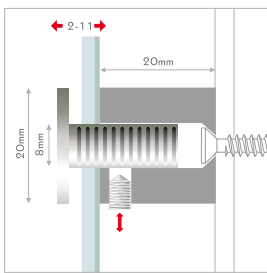

IT sistema di fissaggio in acciaio con chiusura laterale di sicurezza per piccoli formati. fissare il distanziale alla parete, posizionare il pannello, inserire la testina nel foro e attraverso il pannello e completare il fissaggio tramite la brugola laterale di sicurezza, che impedisce che la targa possa venir manomessa o smontata. materiale: acciaio inox AISI304, testina con sfaccettature

EN high-quality stainless steel, elegant facet appearance, plug-interlocksystem, tamper-proof, for small sizes. mount the fastener to the wall, put on the panel and plug the head through the panel into the fastener. fix the head in the fastener with the allen screw. material: stainless steel AISI304, head with facet cut.

combinations

	250-151		303		234		254-256
--	---------	--	-----	--	-----	--	---------

n° articolo | artikelnr. | product nr.

acciaio stahl steel	1box	pz/st/pc
FS1515IX	40pcs	

steel 20

IT sistema di fissaggio in acciaio con chiusura laterale di sicurezza per formati medie. materiale: acciaio inox AISI304, testina con sfaccettature.

DE edelstahl-stecksystem mit manipulationsgeschützter arretierung, für mittlere formate. material: edelstahl AISI304, facetteneffekt.

EN stainless steel, plug-interlocksystem for middle sizes, tamper-proof. material: stainless steel AISI304, head with facet cut