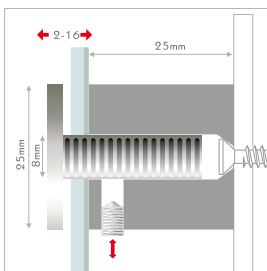

steel 25

IT fissaggio in acciaio con chiusura laterale di sicurezza per formati grandi. materiale: acciaio inox AISI304, testina sfaccettata.

DE edelstahl-stecksystem mit manipulationsgeschützter arretierung für grosse formate. material: edelstahl AISI304, facetteneffekt.

EN stainless steel, plug-interlocksystem for big sizes, tamper-proof. material: stainless steel AISI304, head facet cut.