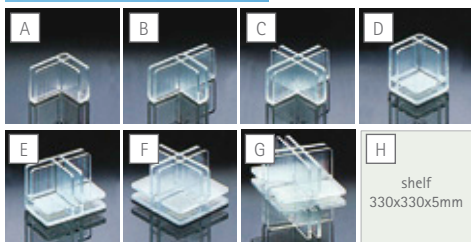

IT sistema modulare per vetrine ad incastro. realizzate la vostra personalissima vetrina con pannelli da 5mm ed i fissaggi angolari connector in policarbonato color vetro. a seconda della forma e delle dimensioni della vostra applicazione, ordinate i singoli pezzi che vi servono. gli esempi qui riproposti vi aiutano nella scelta del fissaggio giusto.

DE schlagfeste eckhalter aus glasgrünem polycarbonat für cuben nach dem baukasten-system. gestalten sie ihre persönliche vitrine mit connector eckhalten und 5mm-paneelen. die beispelskizzen helfen Ihnen bei der richtigen auswahl der entsprechenden eckverbinder.

EN shock-resistant panel-connector made of glassgreen polycarbonate for modular cube systems. create your personal vitrine with 5mm-panels and connectors. the drawings with examples help you choosing the right parts.

134 ulteriori informazioni pag. 134
mehr details s. 134
more information p. 134