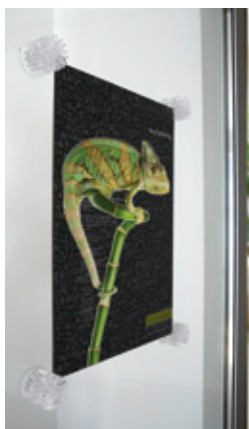

FISSO

MADE IN CHINA quality control by KD

digiplug

IT leggero, facile da usare, veloce da installare: ecco digiplug, il connettore ad 8 vie per pannelli con spessore di 4 mm. digiplug è particolarmente consigliato con pannelli leggeri, di piccole dimensioni e quadrati, perchè il connettore si monta sugli angoli, non in mezzo. digiplug da un lato è filettato, per consentirne l'utilizzo con tutta una serie di accessori. Vi offriamo digiplug come set completo fornito in un a pratica valigetta per il trasporto o a singoli componenti.

DE schnell leicht und einfach: das ist digiplug 8-wege verbinder für 4mm starke paneele. besonders empfiehlt sich digiplug mit kleinformatigen, quadratischen leichtstoffplatten, da digiplug an den ecken, nicht mittig, eingesetzt wird. jeder digiplug hat an einer seite ein gewinde für die befestigung von zubehör. wir bieten ihnen digiplug als kompletset im praktischen transportkoffer oder als einzelkomponente an.

EN quick, light and easy: this is digiplug, the 8-way connector for 4mm panels. especially recommended is digiplug with small sized, squared lightweight panels as the connector is used at the corners, not in the middle. every digiplug comes with a thread on one side for mounting the accessories. we offer digiplug as a complete set with handy transport case or as single components.

connector

MADE IN TAIWAN quality control by KD

IT sistema modulare per vetrine ad incastro. realizzate la vostra personalissima vetrina con pannelli da 5mm ed i fissaggi angolari connector in policarbonato color vetro. a seconda della forma e delle dimensioni della vostra applicazione, ordinate i singoli pezzi che vi servono. gli esempi qui riproposti vi aiutano nella scelta del fissaggio giusto.