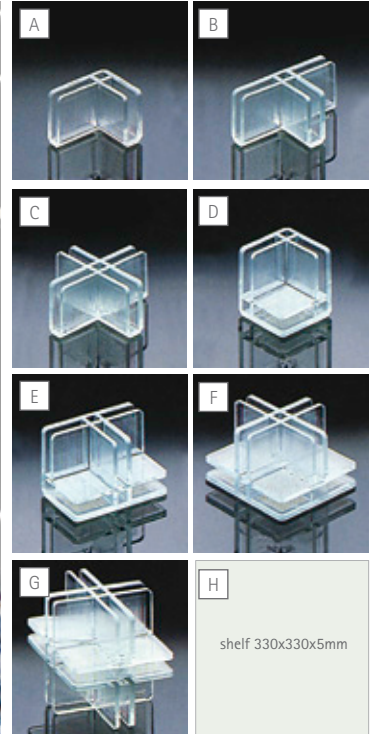

wall  
224-259

steel  
260-269

synthetics  
270-279

ceiling-  
flagsigns  
280-293

special  
294-303

fisso sign  
304-339

MADE IN TAIWAN quality control by KD

## connector

**IT** sistema modulare per vetrine ad incastro. realizzate la vostra personalissima vetrina con pannelli da 5mm ed i fissaggi angolari connector in policarbonato color vetro. a seconda della forma e delle dimensioni della vostra applicazione, ordinate i singoli pezzi che vi servono. gli esempi qui riproposti vi aiutano nella scelta del fissaggio giusto. ideale per negozi, showroom, musei, vetrine e anche per l'arredamento di casa.

**DE** schlagfeste eckverbinder aus glasgrünem polycarbonat für cuben nach dem baukasten-system. gestalten sie ihre persönliche vetrine mit connector eckhaltern und 5mm-paneele. die beispelskizzen helfen Ihnen bei der richtigen auswahl der entsprechenden eckverbinder. eine tolle sache für shop, showroom, museum, schaufenster und homebereich.

**EN** shock-resistant panel-connector made of glassgreen polycarbonate for modular cube systems. create your personal vetrine with 5mm-panels and connectors. the drawings with examples help you choosing the right parts. it's a peach for shop, showroom, museum, shop window and home as well.