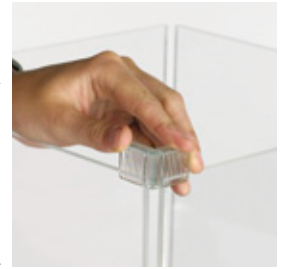

wall  
224-259

steel  
260-269

synthetics  
270-279

ceiling-  
flagsigns  
280-293

special  
294-303

fisso sign  
304-339

MADE IN TAIWAN quality control by KD

## connector

**IT** sistema modulare per vetrine ad incastro. realizzate la vostra personalissima vetrina con pannelli da 5mm ed i fissaggi angolari connector in policarbonato color vetro. a seconda della forma e delle dimensioni della vostra applicazione, ordinate i singoli pezzi che vi servono. gli esempi qui riproposti vi aiutano nella scelta del fissaggio giusto. ideale per negozi, showroom, musei, vetrine e anche per l'arredamento di casa.

**DE** schlagfeste eckverbinder aus glasgrünem polycarbonat für cuben nach dem baukasten-system. gestalten sie ihre persönliche vetrine mit connector eckhaltern und 5mm-paneele. die beispelskizzen helfen Ihnen bei der richtigen auswahl der entsprechenden eckverbinder. eine tolle sache für shop, showroom, museum, schaufenster und homebereich.

**EN** shock-resistant panel-connector made of glassgreen polycarbonate for modular cube systems. create your personal vetrine with 5mm-panels and connectors. the drawings with examples help you choosing the right parts. it's a peach for shop, showroom, museum, shop window and home as well.