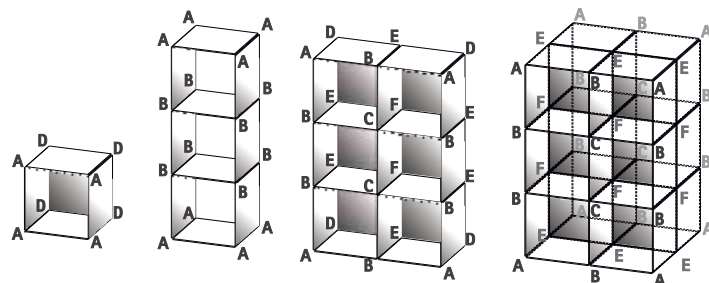

wall  
224-259

steel  
260-269

synthetics  
270-279

ceiling-  
flagsigns  
280-293

special  
294-303

fisso sign  
304-339

MADE IN TAIWAN quality control by KD

## connector

**IT** sistema modulare per vetrine ad incastro. realizzate la vostra personalissima vetrina con pannelli da 5mm ed i fissaggi angolari connector in policarbonato color vetro. a seconda della forma e delle dimensioni della vostra applicazione, ordinate i singoli pezzi che vi servono. gli esempi qui riproposti vi aiutano nella scelta del fissaggio giusto. ideale per negozi, showroom, musei, vetrine e anche per l'arredamento di casa.

**DE** schlagfeste eckverbinder aus glasgrünem polycarbonat für cuben nach dem baukasten-system. gestalten sie ihre persönliche vetrine mit connector eckhaltern und 5mm-paneele. die beispelskizzen helfen Ihnen bei der richtigen auswahl der entsprechenden eckverbinder. eine tolle sache für shop, showroom, museum, schaufenster und homebereich.

**EN** shock-resistant panel-connector made of glassgreen polycarbonate for modular cube systems. create your personal vetrine with 5mm-panels and connectors. the drawings with examples help you choosing the right parts. it's a peach for shop, showroom, museum, shop window and home as well.