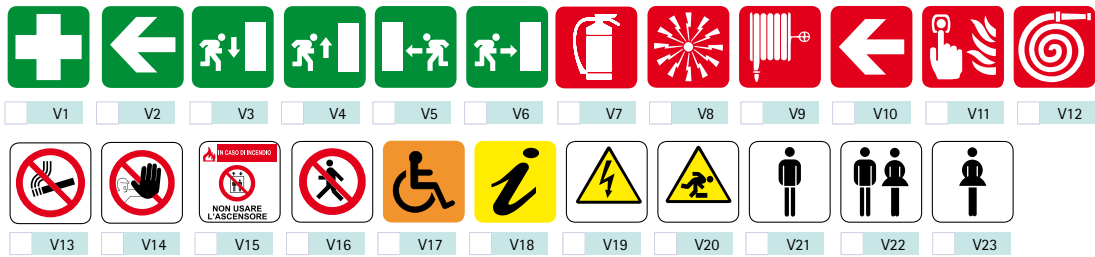

secure drop

MADE IN EU controlled by KD

IT segnaletica adesiva con effetto 3D, resistente ai raggi UV, di lunga durata, a prova di graffio, con serigrafia a due colori, adatto ad applicazioni in ambienti con temperature da -30°C a +120°C. In fase di ordine si prega di specificare codice dell'articolo e numero del pittogramma desiderato. Le norme relative alla segnaletica di sicurezza variano da nazione a nazione. vi preghiamo quando di verificare se i pittogrammi offerti corrispondono alle normative sulla segnaletica di sicurezza del vostro paese.

DE selbstklebende beschilderung mit 3D-linseneffekt, uv-beständig, langlebig, kraftfest, mit 2-farb siebdruck, für temperaturen von -30°C bis +120°C. bei bestellung bitte artikelcode um die nummer des gewünschten motivs ergänzen. die normen der sicherheitsbeschilderung sind national unterschiedlich. prüfen sie daher, ob diese motive ihren nationalen normen zur sicherheitsbeschilderung entsprechen.

EN self-adhesive signage labels with 3D-lens-effect, uv-resistant, durable, scratch-resistant. with 2 colour silk screen print, for temperatures from -30°C up to +120°C. in case of order please complete the item code with the number of the favored symbol. as the norms for securty signage differ from country to country, we ask you to check whether the symbols correspond with your national regulations.