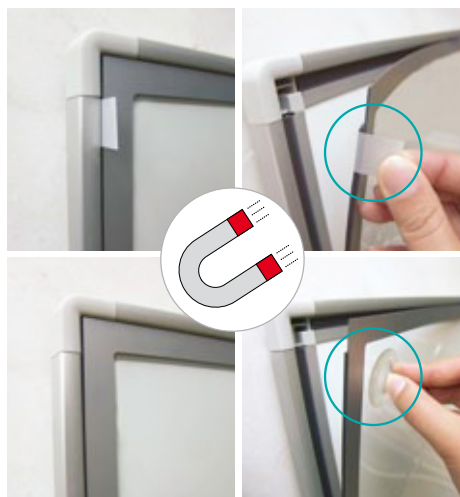

magnedoor®

MADE IN EU design by KD

IT cornici con chiusura magnetica. alluminio anodizzato, robusto retro in materiale plastico, bordi stampati di color grigio-argento, foglio protettivo in polycarbonato flessibile, fissato al profilo con colla sul lato inferiore. un robusto listello magnetico rende possibile il fissaggio del foglio protettivo alla struttura. cambiare informazioni è quindi facile e veloce; adatto a montaggio orizzontale e verticale.

DE schnellwechsellrahmen mit magnetverschluss. silber eloxierte aluminiumrahmenprofile, stabile kunststoffrückwand. plakatabdeckung aus flexibler polycarbonat-folie, am rand mit silbergrauem siebdruck, einseitig verklebt. eine starke magnetleiste hält die flexible folie sicher fest. info-wechsel schnell und einfach, für horizontale oder vertikale montage.

EN quick exchange frame with magnetic closing. silver anodized aluminium frame, stable synthetic back, front protection made of flexible polycarbonate foil, with silver grey silkscreen printed border, fixed with glue on one side. a strong magnetic strip holds the flexible foil firmly in place. information exchange is quick and easy, for mounting horizontally and vertically.