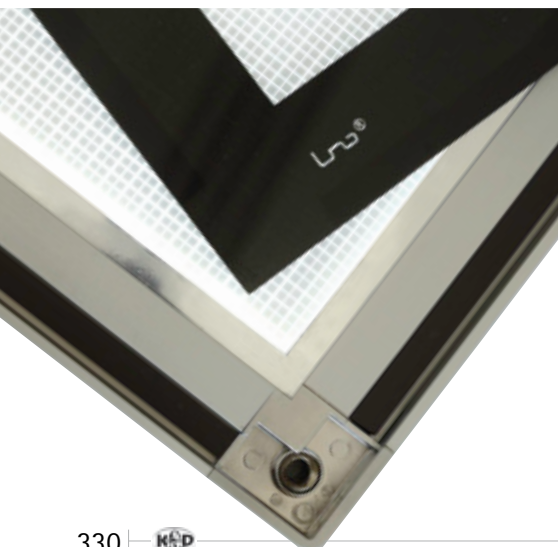

frame: silver anodised aluminium profile, corner connectors made of zamac in silver

IT lumo è il pannello illuminato da parete di prima classe. il pannello in acrilico di 8 mm al contrario dei pannelli serigrafati è inciso e questo garantisce una regolare ed uniforme illuminazione anche nei formati più grandi. i led che utilizziamo per lumo sono di alta qualità e garantiscono una lunga durata d' impiego. il foglio protettivo flessibile in policarbonato è resistente ai raggi uv e grazie al sistema di chiusura magnetica può essere sollevato in parte o completamente, rendendo così il cambio del manifesto rapido e semplice. il bordo laterale di 30mm serigrafato di colore nero è discreto e nel contempo elegante.

DE lumo für die wandmontage ist ein extra flaches leuchtpanel der sonderklasse. das 8mm starke acryl ist graviert und somit garantiert es im gegensatz zum siebdruck die gleichmässige und vollständige ausleuchtung der gesamten fläche. die hochwertigen LED haben eine sehr lange lebensdauer. die transparente und flexible folie aus polycarbonat ist uv-beständig. durch den magnetverschluss ist sie teilweise oder auch komplett abnehmbar und der austausch der information ist damit jederzeit schnell und unkompliziert möglich. das schwarze siebdruck passepartout ist mit geringen 30mm sehr dezent gehalten.

EN lumo for wall mounting is a special flat high quality light panel. the 8mm thick acrylic is etched and guarantees, unlike screen printed glass, a perfect and uniform illumination of the whole panel. the high-grade LED have a very long lifetime. the transparent and flexible cover sheet in polycarbonate is uv-resistant. thanks to the magnetic closing, the cover sheet can be removed partly or even completely, making the exchange of the poster quick and easy anytime. the black serigraph edges are very discreet at only 30mm.