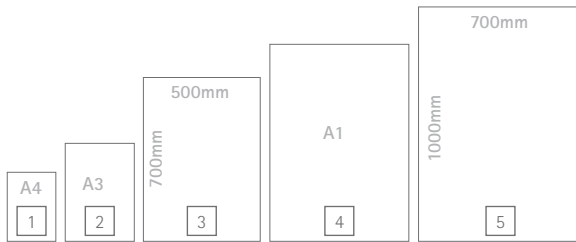

presentazione eccellente con luci led di qualità

brillante präsentation mit hochwertigen led-leuchten

brilliant presentation with first choice led-lights