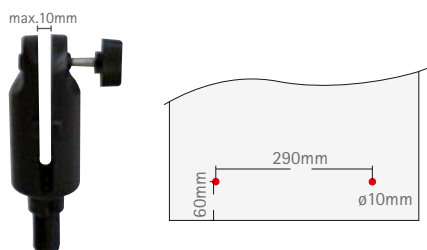

panelpod

MADE IN CHINA quality control by KD

IT il display pratico per la presentazione di pannelli sia per l' interno che per l' esterno; riempito con acqua oppure con sabbia, panelpod vi garantirà una presentazione davvero stabile. la sostituzione comoda e veloce nonché il prezzo vantaggioso sono i punti forti della nostra base realizzata in materiale sintetico color nero. particolarmente adatto per pannelli da 10 mm di spessore.

DE praktisches paneeldisplay für innen- wie aussenbereich: mit sand oder wasser befüllt garantiert der panelpod standfeste präsentation. bequemer und schneller wechsel sowie ökonomischer preis sind die vorteile des schwarzen kunststoffpräsenters. empfohlen für paneele mit 10mm stärke.

EN handy panel display for in- and outdoor: filled with sand or water the panelpod guarantees you a real stable presentation. convenient and quick exchange with budget friendly price are the advantages the black synthetic display will provide you with. best with 10mm thick panels.

panelpod

n° articolo | artikelnr. | product nr.

1 DPP440SZ

panelpod, panel excl., 1pc