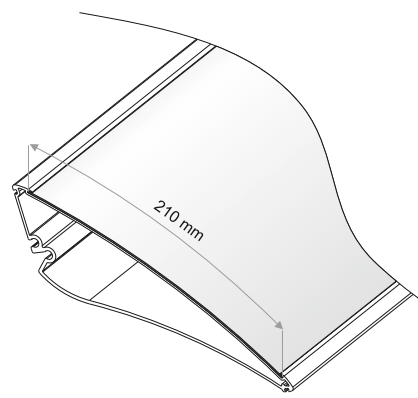

mypressto

n° articolo artikelnr. product nr.		structure
1	MYPTA4	mypressto, A4, 1pc
2	MYPT400	mypressto, 210x400mm, 1pc
3	MYPT500	mypressto, 210x500mm, 1pc
accessory		
4	IX2BSWAR	ixbond sandwich connector, 1pc
5	SOKEY4	t-handle hex key, 1pc

2
myspresso 210x400mm

panel not included

in zamac color argento per fissare pannelli a "sandwich". cacciaviti a parte
versilberter metalldruckguss für die sicherung von sandwich systemen. inbus-schlüssel bitte extra bestellen.
silver-plated metal die-cast for locking sandwich systems. order the required keys separately.

con foglio protettivo da 1mm per materiale fino ad 1mm di spessore
mit cover-folie (1mm) können sie max. 1mm starkes material verwenden
with cover (1mm) you can use max. 1mm thick material

personalizzazione semplice ed immediata direttamente con il tuo pc e stampante!
beliebiges motiv am pc gestalten, ausdrucken, fertig!
design your image with pc, print and here you go!