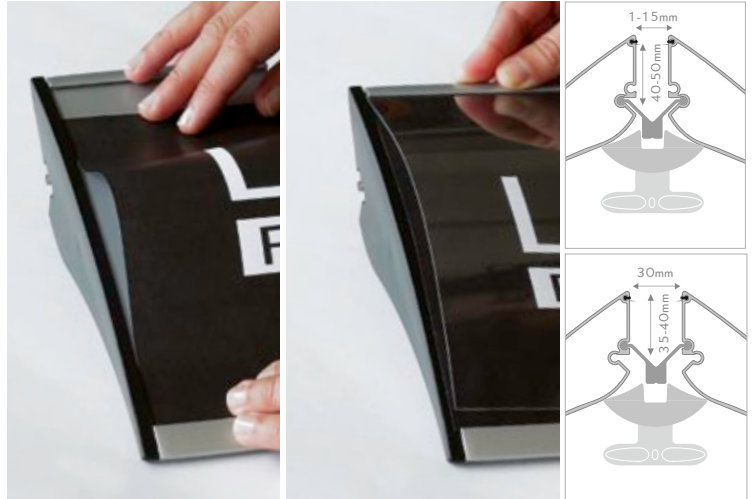

panel not included

mypressto

MADE IN EU design by KD

MYPTA4	297x210mm
MYPT400	400x210mm
MYPT500	500x210mm

in alluminio anodizzato color argento satinato, tappi laterali colore nero, foglio protettivo trasparente

silber eloxiertes aluminium, schwarze abdeckkappen, transparente cover-folie

silver anodized aluminium, black caps, transparent cover

IT mypressto vi offre tutti i vantaggi del sistema digipressto ed in più la possibilità esclusiva di personalizzare la superficie con una grafica adatta all' evento, il corporate aziendale o perfino per renderlo adatto al tipo di arredo circostante. basta la stampa con o senza il foglio protettivo. non solo a immagini, quindi, o marchi aziendali, ma design a colori o per riprendere ornamenti alle pareti o sul pavimento. i tappi laterali in colore nero rifiniscono e completano il vostro my pressto.

DE mypressto bietet neben den bewährten digipressto-klemmpfprofil vorteilen auch noch die einzigartige möglichkeit der persönlichen gestaltung passend zum event, zum corporate oder sogar zur inneneinrichtung. einfach den passenden druck mit oder ohne coverfolie einschieben. denken sie dabei nicht nur an bilder oder firmenlogos: farbige gestaltung oder boden- bzw. wanddekore aufzunehmen hat immer eine ganz besondere wirkung. die abdeckkappen in elegantem schwarz runden das gesamtbild ab.

EN besides all the approved advantages of the digipressto system, mypressto can be customized to match your event, the company corporate or even the interior decoration. simply insert the matching print with or without cover. think different: not only images or logos - colourful designs or copying the floor or wall decoration has a very special effect. elegant black caps complete the overall look.