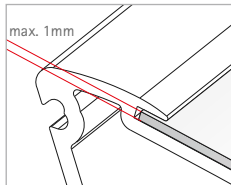

mypressto

n° articolo artikelnr. product nr.		structure
1	MYPTA4	mypressto, A4, 1pc
2	MYPT400	mypressto, 210x400mm, 1pc
3	MYPT500	mypressto, 210x500mm, 1pc
accessory		
4	IX2BSWAR	ixbond sandwich connector, 1pc
5	SOKEY4	t-handle hex key, 1pc

2
myspresso 210x400mm

panel not included

in zamac color argento per fissare pannelli a "sandwich". cacciaviti a parte
versilberter metalldruckguss für die sicherung von sandwich systemen. inbus-schlüssel bitte extra bestellen.
silver-plated metal die-cast for locking sandwich systems. order the required keys separately.

con foglio protettivo da 1mm per materiale fino ad 1mm di spessore
mit cover-folie (1mm) können sie max. 1mm starkes material verwenden
with cover (1mm) you can use max. 1mm thick material

personalizzazione semplice ed immediata direttamente con il tuo pc e stampante!
beliebiges motiv am pc gestalten, ausdrucken, fertig!
design your image with pc, print and here you go!